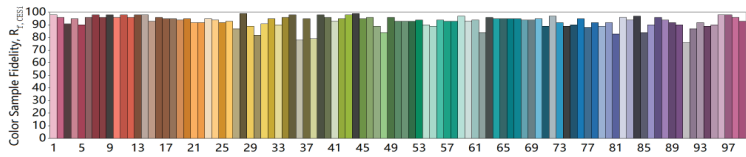

DIMENSIONS

**SERIES 2/3
 MONO & CHROMABEAMS**

**SERIES 4/5
 MONO & CHROMABEAMS
 WITH IK-10 CAGE**

**SERIES 2/3
 MONO & CHROMABEAMS**

**SERIES 4
 MONO & CHROMABEAMS**

SERIES 5 MONO

**SERIES 5
 CHROMABEAMS**

**SERIES 2/3
 MONO & CHROMABEAMS 180°**

**SERIES 2/3
 CHROMABEAMS LONG 360°**

**SERIES 2/3
 MONO & CHROMABEAMS LONG 360°**

**SERIES 4
 MONO & CHROMABEAMS 180°**

**SERIES 5
 CHROMABEAMS LONG 180°**

**SERIES 4/5
 CHROMABEAMS LONG 360°**

COLOR RENDERING INDEX RESULTS

IES TM-30-18 COLOR RENDITION REPORT @3000K CRI 95+

Direct spectrum input : CCT = P3028 (0.0)
TLCI-2012 : 95 (P3028)

IES TM-30-18 COLOR RENDITION REPORT @4000K CRI 95+

Direct spectrum input : CCT = M3992 (0.0)
TLCI-2012 : 98 (M3992)